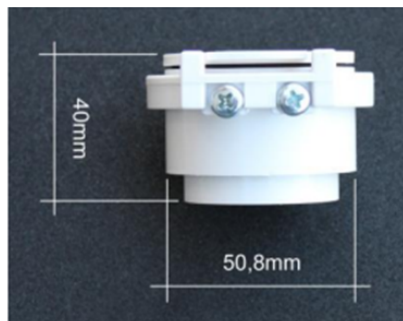

Prise utilitaire 24V Husky

ref. TUY-296

Prise d'aspiration centralisée utilitaire 24V Husky

Prise utilitaire (prise garage) avec ailes de blocage

Matière : pvc

Couleur : blanc

Informations

Spécifications techniques
Ce que comprend ce kit