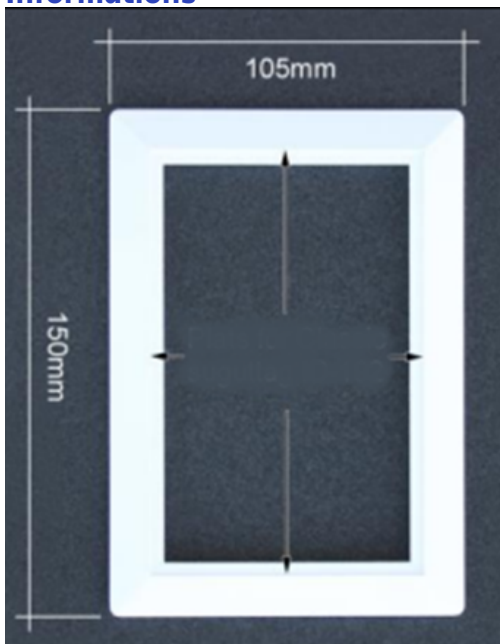

Cadre PVC pour prise rectangulaire

ref. TUY-07-1

Encadrement de prise d'aspiration centralisée en pvc Husky

Pour prises d'aspiration rectangle référence : TUY-04-1

Matière : pvc

Dimensions : 15 x 10.5cm

Informations

Spécifications techniques

Pour prises d'aspiration rectangle référence : TUY-04-1

Ce que comprend ce kit

Options disponibles

10 Rue des Hortensias
54130 Saint-Max
FRANCE

Tél. : 06 77 47 69 14
Fax :