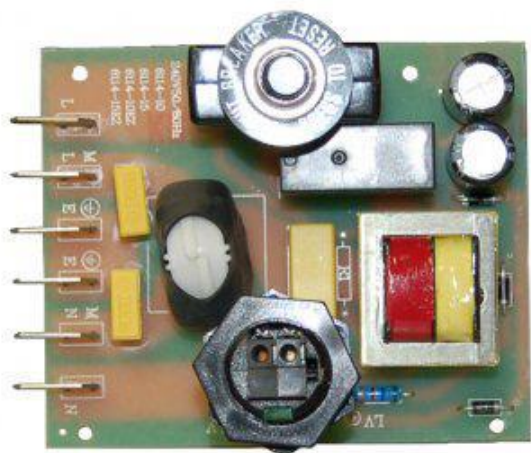

## Module électronique 10Amp. Easy Connect

ref. MOD-10-220-240-H01

### **Module électronique - 10Amp. pour système d'aspiration centralisée Husky**

Module électronique - 10 Amp. - 220-240V

Avec easy connect

Pour systèmes Nanook, Eco, Qcompact, Kompact

### **Informations**

Module électronique - 10 Amp. - 220-240V

Avec easy connect

Pour systèmes Nanook, Eco, Qcompact, Kompact