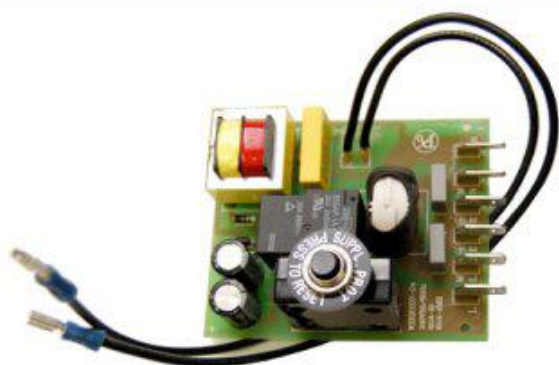

Module électronique 10Amp. avec fils

ref. MOD-10-220-240-H07

Module électronique - 10Amp. avec fils pour système d'aspiration centralisée Husky

Module électronique - 10 Amp. - 220-240V

Pour systèmes 3611, 8510, 8610, 8010, 2711, 8410, Simpli-T 569E

Informations

Module électronique - 10 Amp. - 220-240V

Pour systèmes 3611, 8510, 8610, 8010, 2711, 8410, Simpli-T 569E

Spécifications techniques

Ce que comprend ce kit

Options disponibles

10 Rue des Hortensias
54130 Saint-Max
FRANCE